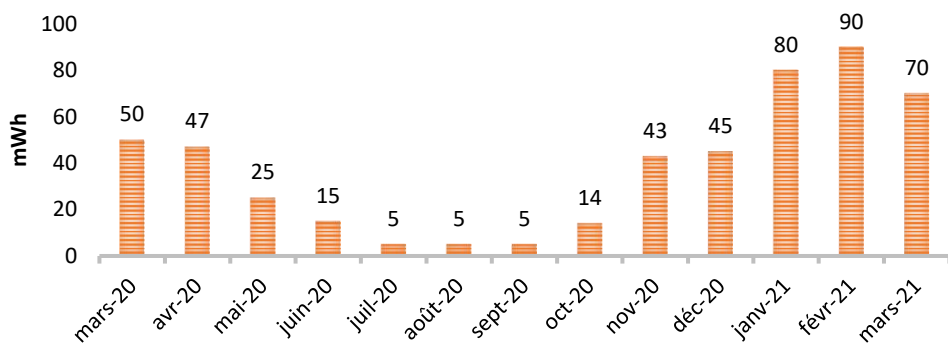

La quantité d'eau utilisée peut fortement s'accroître en raison des fuites (ex. : robinet qui goutte). Celles-ci peuvent représenter 15 à 20 % de l'utilisation faite par les ménages.

Goutte-à-goutte : 4 litres par heure soit 35 m3 par an

ELECTRICITE

33 RUE ELSA TRIOLET

111 RUE GLE MALLERET

109 RUE GLE MALLERET

25 RUE ELSA TRIOLET

CONSO ET VOUS

Pour une meilleure visibilité de la résidence, le conseil syndical vous met à disposition les évolutions de la consommation des eaux et électricité sur la période de mars 2020 à mars 2021.