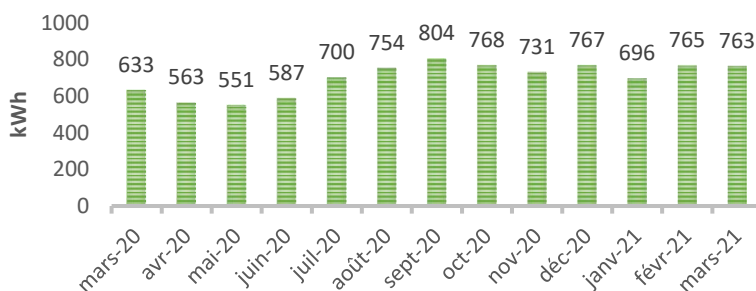

La quantité d'eau utilisée peut fortement s'accroître en raison des fuites (ex. : robinet qui goutte). Celles-ci peuvent représenter 15 à 20 % de l'utilisation faite par les ménages.

Goutte-à-goutte : 4 litres par heure soit 35 m3 par an

ELECTRICITE

33 RUE ELSA TRIOLET

111 RUE GLE MALLERET

109 RUE GLE MALLERET

25 RUE ELSA TRIOLET

CONSO ET VOUS

Pour une meilleure visibilité de la résidence, le conseil syndical vous met à disposition les évolutions de la consommation des eaux et électricité sur la période de mars 2020 à mars 2021.