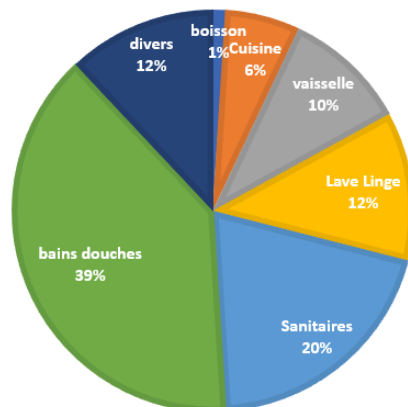

AG 2021

Vous trouverez une copie du CR sur le site web de la résidence de l'AG 2021 rubrique bibliothèques ou sous votre compte chez Dodim.

CONSOMMATION

La consommation d'eau domestique est passée, en France, de 106 litres par jour et par habitant en 1975, à 165 litres par jour et par habitant en 2004. Aujourd'hui, chaque habitant utilise en moyenne 148 litres d'eau par jour.

La quantité d'eau utilisée peut fortement s'accroître en raison des fuites (ex. : robinet qui goutte). Celles-ci peuvent représenter 15 à 20 % de l'utilisation faite par les ménages.

Goutte-à-goutte : 4 litres par heure soit 35 m3 par an