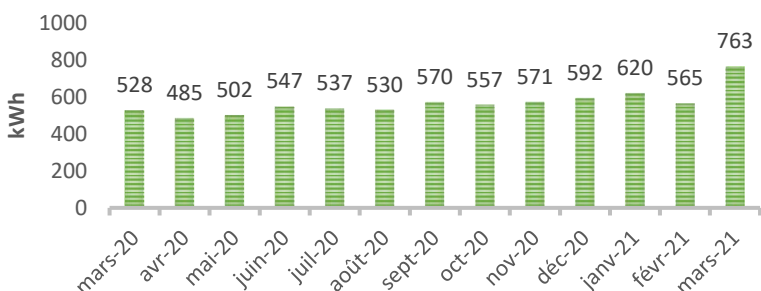

ELECTRICITE

33 RUE ELSA TRIOLET

111 RUE GLE MALLERET

109 RUE GLE MALLERET

25 RUE ELSA TRIOLET

CONSO ET VOUS

Pour une meilleure visibilité de la résidence, le conseil syndical vous met à disposition les évolutions de la consommation des eaux et électricité sur la période de mars 2020 à mars 2021.

ELECTRICITE

Attention, la consommation électrique ne concerne que les parties communes de la résidence.

CHAUFFAGE

La distribution de chauffage est effective toute l'année.

EAU

Consommation par trimestre