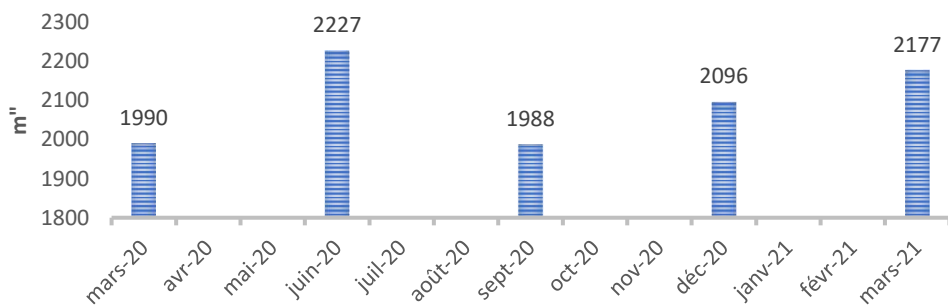

La quantité d'eau utilisée peut fortement s'accroître en raison des fuites (ex. : robinet qui goutte). Celles-ci peuvent représenter 15 à 20 % de l'utilisation faite par les ménages.

Goutte-à-goutte : 4 litres par heure soit 35 m3 par an

LE CONSEIL SYNDICAL HORIZON

25-33 rue Elsa Triolet
109-111 rue du Général Malleret-Joinville
94400 Vitry sur Seine
conseilsyndical@residencehorizon.com

RESIDENCE HORIZON

mars 2020 mars2021

EAU FROIDE

EAU CHAUDE/CHAUFFAGE

ELECTRICITE

33 RUE ELSA TRIOLET

111 RUE GLE MALLERET

109 RUE GLE MALLERET

25 RUE ELSA TRIOLET

CONSO ET VOUS

Pour une meilleure visibilité de la résidence, le conseil syndical vous met à disposition les évolutions de la consommation des eaux et électricité sur la période de mars 2020 à mars 2021.