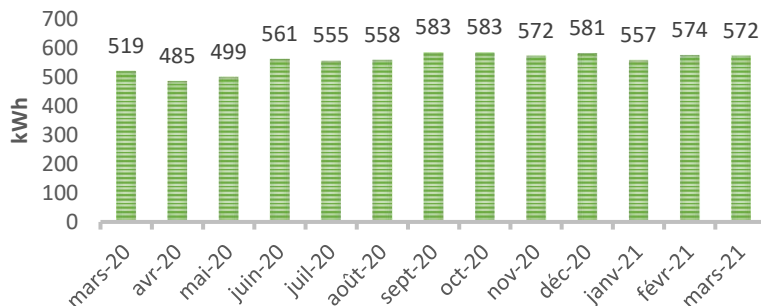

La quantité d'eau utilisée peut fortement s'accroître en raison des fuites (ex. : robinet qui goutte). Celles-ci peuvent représenter 15 à 20 % de l'utilisation faite par les ménages.

Goutte-à-goutte : 4 litres par heure soit 35 m3 par an

LE CONSEIL SYNDICAL HORIZON

25-33 rue Elsa Triolet
109-111 rue du Général Malleret-Joinville
94400 Vitry sur Seine
conseilsyndical@residencehorizon.com

RESIDENCE HORIZON

mars 2020 mars2021

EAU FROIDE

EAU CHAUDE/CHAUFFAGE

ELECTRICITE

33 RUE ELSA TRIOLET

111 RUE GLE MALLERET

109 RUE GLE MALLERET

25 RUE ELSA TRIOLET

CONSO ET VOUS

Pour une meilleure visibilité de la résidence, le conseil syndical vous met à disposition les évolutions de la consommation des eaux et électricité sur la période de mars 2020 à mars 2021.