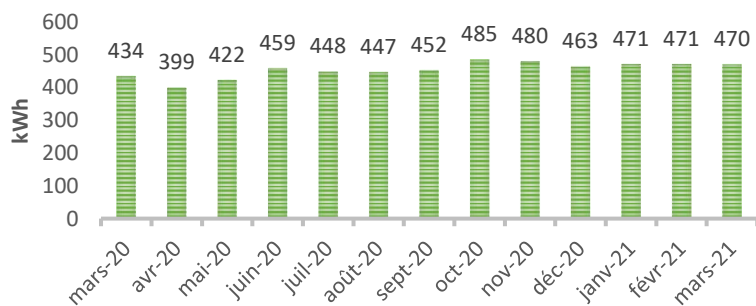

La quantité d'eau utilisée peut fortement s'accroître en raison des fuites (ex. : robinet qui goutte). Celles-ci peuvent représenter 15 à 20 % de l'utilisation faite par les ménages.

Goutte-à-goutte : 4 litres par heure soit 35 m3 par an

ELECTRICITE

33 RUE ELSA TRIOLET

111 RUE GLE MALLERET

109 RUE GLE MALLERET

25 RUE ELSA TRIOLET

CONSO ET VOUS

Pour une meilleure visibilité de la résidence, le conseil syndical vous met à disposition les évolutions de la consommation des eaux et électricité sur la période de mars 2020 à mars 2021.